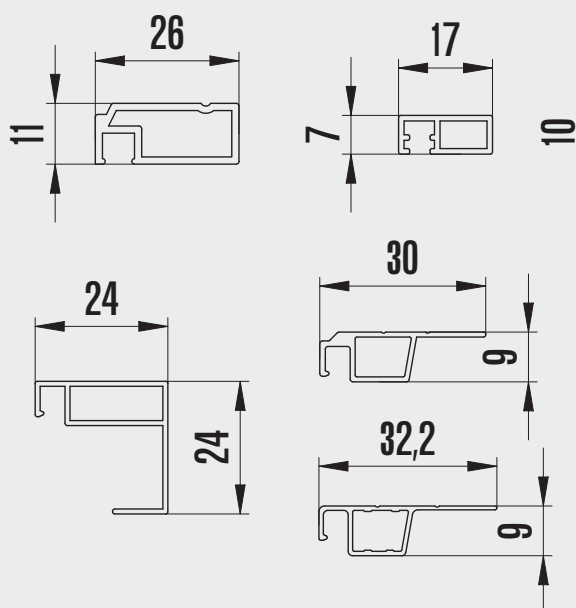

A szúnyogháló keret felfogatására többféle megoldást alakítottunk ki, hogy minél jobban kielégítsük a piac igényeit.

A hengerelt profilokat 5 méteres, az extrudált profilokat 6 méteres szakaszokban kínáljuk.

| Ajánlott méretek | Magasság | Hosszúság |
|------------------|----------|-----------|
| Min. | - | - |
| Max. | 1500 | 1500 |

PROFILOK FIXKERETES SZÚNYOGHÁLÓ RENDSZERHEZ

EXTRUDÁLT ALUMÍNIUM

HENGERELT ALUMÍNIUM