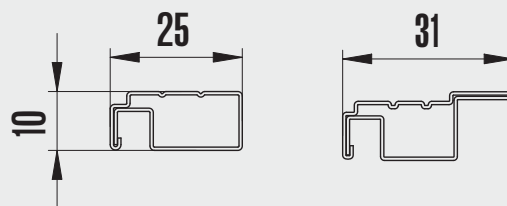

A szúnyogháló keret felfogatására többféle megoldást alakítottunk ki, hogy minél jobban kielégítsük a piac igényeit.

A hengerelt profilokat 5 méteres, az extrudált profilokat 6 méteres szakaszokban kínáljuk.

| Ajánlott méretek | Magasság | Hosszúság |
|------------------|----------|-----------|
| Min. | - | - |
| Max. | 1500 | 1500 |

PROFILOK FIXKERETES SZÚNYOGHÁLÓ RENDSZERHEZ

EXTRUDÁLT ALUMÍNIUM

HENGERELT ALUMÍNIUM