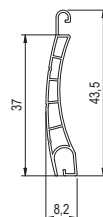

# PVC EXTRUDÁLT LAMELLA

PVC extrudált lamella 37 mm, 40 mm és 53 mm lyukasztással.

## Technikai adatok

Profil magasság (mm)	Profil vastagság (mm)	Fedési szélesség (mm)	Falvastagság (mm)	Súly / m <sup>2</sup> (kg)	Lamella/m <sup>2</sup>	Max. szélesség (mm)	Max. felület (m <sup>2</sup> )	Hosszúság (mm)	Csomagolás (m)
43,5	8,2	37	0,6	2,59	<b>27 m</b>	1 800	4,5	6 000	300

## Technikai adatok

Profil magasság (mm)	Profil vastagság (mm)	Fedési szélesség (mm)	Falvastagság (mm)	Súly / m <sup>2</sup> (kg)	Lamella/m <sup>2</sup>	Max. szélesség (mm)	Max. felület (m <sup>2</sup> )	Hosszúság (mm)	Csomagolás (m)
46	8,2	40	0,6	2,53	<b>25 m</b>	2 000	5,0	6 000	300

## Technikai adatok

Profil magasság (mm)	Profil vastagság (mm)	Fedési szélesség (mm)	Falvastagság (mm)	Súly / m <sup>2</sup> (kg)	Lamella/m <sup>2</sup>	Max. szélesség (mm)	Max. felület (m <sup>2</sup> )	Hosszúság (mm)	Csomagolás (m)
60,2	13,2	53	0,7	3,4	<b>18,9 m</b>	2 500	6,5	6 000	300