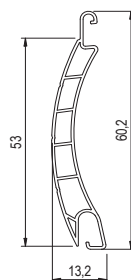

# PVC EXTRUDÁLT LAMELLA

PVC extrudált lamella 37 mm, 40 mm és 53 mm lyukasztással.

## Technikai adatok

Profil magasság (mm)	Profil vastagság (mm)	Fedési szélesség (mm)	Falvastagság (mm)	Súly / m <sup>2</sup> (kg)	Lamella/m <sup>2</sup>	Max. szélesség (mm)	Max. felület (m <sup>2</sup> )	Hosszúság (mm)	Csomagolás (m)
43,5	8,2	37	0,6	2,59	<b>27 m</b>	1 800	4,5	6 000	300

## Technikai adatok

Profil magasság (mm)	Profil vastagság (mm)	Fedési szélesség (mm)	Falvastagság (mm)	Súly / m <sup>2</sup> (kg)	Lamella/m <sup>2</sup>	Max. szélesség (mm)	Max. felület (m <sup>2</sup> )	Hosszúság (mm)	Csomagolás (m)
46	8,2	40	0,6	2,53	<b>25 m</b>	2 000	5,0	6 000	300

## Technikai adatok

Profil magasság (mm)	Profil vastagság (mm)	Fedési szélesség (mm)	Falvastagság (mm)	Súly / m <sup>2</sup> (kg)	Lamella/m <sup>2</sup>	Max. szélesség (mm)	Max. felület (m <sup>2</sup> )	Hosszúság (mm)	Csomagolás (m)
60,2	13,2	53	0,7	3,4	<b>18,9 m</b>	2 500	6,5	6 000	300