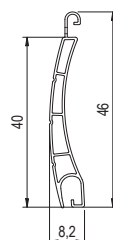

# PVC EXTRUDÁLT LAMELLA

PVC extrudált lamella 37 mm, 40 mm és 53 mm lyukasztással.

## Technikai adatok

Profil magasság (mm)	Profil vastagság (mm)	Fedési szélesség (mm)	Falvastagság (mm)	Súly / m <sup>2</sup> (kg)	Lamella/m <sup>2</sup>	Max. szélesség (mm)	Max. felület (m <sup>2</sup> )	Hosszúság (mm)	Csomagolás (m)
43,5	8,2	37	0,6	2,59	<b>27 m</b>	1 800	4,5	6 000	300

## Technikai adatok

Profil magasság (mm)	Profil vastagság (mm)	Fedési szélesség (mm)	Falvastagság (mm)	Súly / m <sup>2</sup> (kg)	Lamella/m <sup>2</sup>	Max. szélesség (mm)	Max. felület (m <sup>2</sup> )	Hosszúság (mm)	Csomagolás (m)
46	8,2	40	0,6	2,53	<b>25 m</b>	2 000	5,0	6 000	300

## Technikai adatok

Profil magasság (mm)	Profil vastagság (mm)	Fedési szélesség (mm)	Falvastagság (mm)	Súly / m <sup>2</sup> (kg)	Lamella/m <sup>2</sup>	Max. szélesség (mm)	Max. felület (m <sup>2</sup> )	Hosszúság (mm)	Csomagolás (m)
60,2	13,2	53	0,7	3,4	<b>18,9 m</b>	2 500	6,5	6 000	300