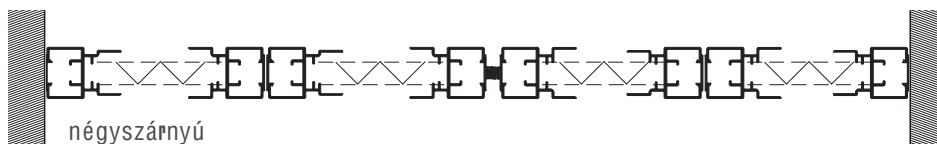

PLISSÉ SZÚNYOGHÁLÓ RENDSZER

Max. magasság 270 cm

A PLISSÉ szúnyogháló rendszer kifejezetten ajtókhöz lett kifejlesztve, szélesebb változatoknál is kiválóan alkalmazható. További előnye, hogy a földön nincsenek vezetősínek, ami kényelmesebbé teszi az ajtó használatát és tisztítását. Rendelkezésre áll egy-, valamint kétszárnyú változatban, kétféle megoldással: központi mágneses záródással vagy egymás után tolható szárnyakkal, valamint négyszárnyas változatban is.

Fekete szúnyogháló – standard
Szürke szúnyogháló – igény szerint

PLISSÉ SZÚNYOGHÁLÓ RENDSZER

6 szárnyú változat

PLISSÉ-MINY

PLISSÉ SZÚNYOGHÁLÓ MINDÖSSZE 17 mm-es HELYSZÜKSÉGGLETTTEL

A Miny úgy lett megtervezve, hogy bármilyen igényt kielégít, legyen szó ajtóra vagy ablakra szerelt szúnyoghálóról. A Miny beszerelhető azokba a nyílásokba, ahová más típusú plissé és rolós szúnyogháló nem fér be. Mindössze 17 mm-es méretével tökéletes és újszerű megoldást kínál. A háló és a profilok esztétikai megjelenése ideális, emellett könnyű kezelhetőség és tökéletes megbízhatóság jellemzi, mivel nincs benne visszahúzó rugó.

5 mm

PLISSÉ-MINY

PLISSÉ MINY - VÍZSZINTES

Ajánlott méretek	Szélesség	Hosszúság
Min.	500	1000
Max.	2000	2600

PLISSÉ MINY - FÜGGŐLEGES

Ajánlott méretek	Szélesség	Hosszúság
Min.	300	400
Max.	1600	2000

Példa:
Belülről nyitható