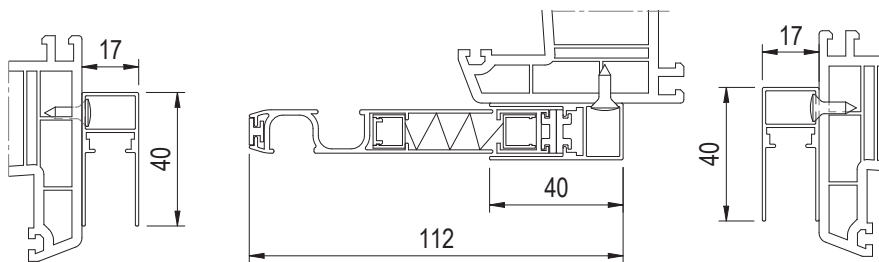

Fekete szúnyogháló – standard
Szürke szúnyogháló – igény szerint

PLISSÉ SZÚNYOGHÁLÓ RENDSZER

6 szárnyú változat

PLISSÉ-MINY

PLISSÉ SZÚNYOGHÁLÓ MINDÖSSZE 17 mm-es HELYSZÜKSÉGGLETTTEL

A Miny úgy lett megtervezve, hogy bármilyen igényt kielégít, legyen szó ajtóra vagy ablakra szerelt szúnyoghálóról. A Miny beszerelhető azokba a nyílásokba, ahová más típusú plissé és rolós szúnyogháló nem fér be. Mindössze 17 mm-es méretével tökéletes és újszerű megoldást kínál. A háló és a profilok esztétikai megjelenése ideális, emellett könnyű kezelhetőség és tökéletes megbízhatóság jellemzi, mivel nincs benne visszahúzó rugó.

5 mm

PLISSÉ-MINY

PLISSÉ MINY - VÍZSZINTES

Ajánlott méretek	Szélesség	Hosszúság
Min.	500	1000
Max.	2000	2600

PLISSÉ MINY - FÜGGŐLEGES

Ajánlott méretek	Szélesség	Hosszúság
Min.	300	400
Max.	1600	2000

Példa:
Belülről nyitható