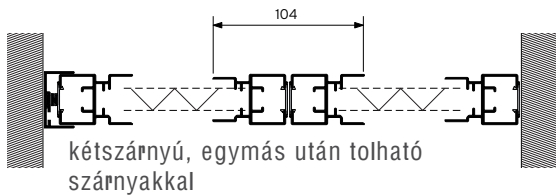

PLISSÉ SZÚNYOGHÁLÓ RENDSZER

Max. magasság 270 cm

A PLISSÉ szúnyogháló rendszer kifejezetten ajtókhöz lett kifejlesztve, szélesebb változatoknál is kiválóan alkalmazható. További előnye, hogy a földön nincsenek vezetősínek, ami kényelmesebbé teszi az ajtó használatát és tisztítását. Rendelkezésre áll egy-, valamint kétszárnyú változatban, kétféle megoldással: központi mágneses záródással vagy egymás után tolható szárnyakkal, valamint négyszárnyas változatban is.

Fekete szúnyogháló – standard
Szürke szúnyogháló – igény szerint

PLISSÉ SZÚNYOGHÁLÓ RENDSZER

6 szárnyú változat

PLISSÉ-MINY

PLISSÉ SZÚNYOGHÁLÓ MINDÖSSZE 17 mm-es HELYSZÜKSÉGGLETTTEL

A Miny úgy lett megtervezve, hogy bármilyen igényt kielégít, legyen szó ajtóra vagy ablakra szerelt szúnyoghálóról. A Miny beszerelhető azokba a nyílásokba, ahová más típusú plissé és rolós szúnyogháló nem fér be. Mindössze 17 mm-es méretével tökéletes és újszerű megoldást kínál. A háló és a profilok esztétikai megjelenése ideális, emellett könnyű kezelhetőség és tökéletes megbízhatóság jellemzi, mivel nincs benne visszahúzó rugó.

5 mm

PLISSÉ-MINY

PLISSÉ MINY - VÍZSZINTES

Ajánlott méretek	Szélesség	Hosszúság
Min.	500	1000
Max.	2000	2600

PLISSÉ MINY - FÜGGŐLEGES

Ajánlott méretek	Szélesség	Hosszúság
Min.	300	400
Max.	1600	2000

Példa:
Belülről nyitható