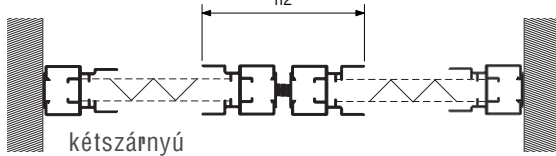

PLISSÉ SZÚNYOGHÁLÓ RENDSZER

Max. magasság 270 cm

A PLISSÉ szúnyogháló rendszer kifejezetten ajtókhöz lett kifejlesztve, szélesebb változatoknál is kiválóan alkalmazható. További előnye, hogy a földön nincsenek vezetősínek, ami kényelmesebbé teszi az ajtó használatát és tisztítását. Rendelkezésre áll egy-, valamint kétszárnyú változatban, kétféle megoldással: központi mágneses záródással vagy egymás után tolható szárnyakkal, valamint négyszárnyas változatban is.

Fekete szúnyogháló – standard
Szürke szúnyogháló – igény szerint

PLISSÉ SZÚNYOGHÁLÓ RENDSZER

6 szárnyú változat

PLISSÉ-MINY

PLISSÉ SZÚNYOGHÁLÓ MINDÖSSZE 17 mm-es HELYSZÜKSÉGGLETTTEL

A Miny úgy lett megtervezve, hogy bármilyen igényt kielégít, legyen szó ajtóra vagy ablakra szerelt szúnyoghálóról. A Miny beszerelhető azokba a nyílásokba, ahová más típusú plissé és rolós szúnyogháló nem fér be. Mindössze 17 mm-es méretével tökéletes és újszerű megoldást kínál. A háló és a profilok esztétikai megjelenése ideális, emellett könnyű kezelhetőség és tökéletes megbízhatóság jellemzi, mivel nincs benne visszahúzó rugó.

5 mm

PLISSÉ-MINY

PLISSÉ MINY - VÍZSZINTES

Ajánlott méretek	Szélesség	Hosszúság
Min.	500	1000
Max.	2000	2600

PLISSÉ MINY - FÜGGŐLEGES

Ajánlott méretek	Szélesség	Hosszúság
Min.	300	400
Max.	1600	2000

Példa:
Belülről nyitható