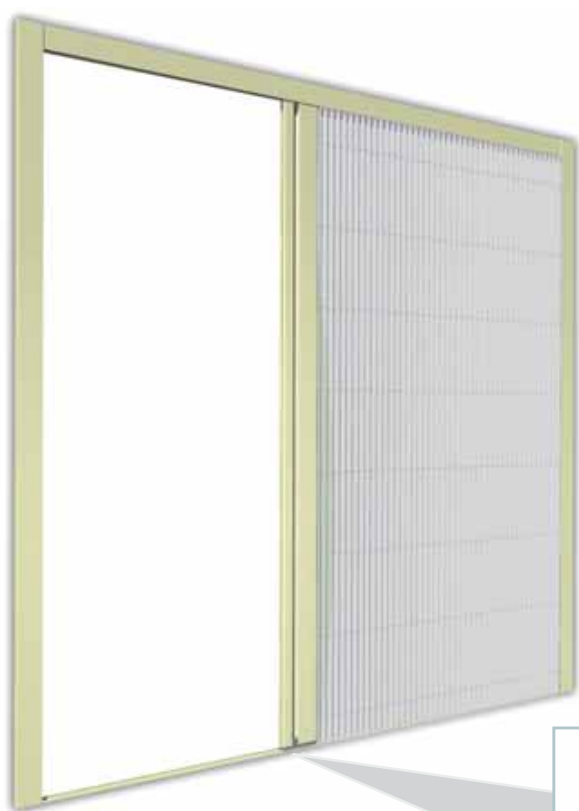

PLISSÉ SZÚNYOGHÁLÓ RENDSZER

Max. magasság 270 cm

A PLISSÉ szúnyogháló rendszer kifejezetten ajtókhöz lett kifejlesztve, szélesebb változatoknál is kiválóan alkalmazható. További előnye, hogy a földön nincsenek vezetősínek, ami kényelmesebbé teszi az ajtó használatát és tisztítását. Rendelkezésre áll egy-, valamint kétszárnyú változatban, kétféle megoldással: központi mágneses záródással vagy egymás után tolható szárnyakkal, valamint négyszárnyas változatban is.

Fekete szúnyogháló – standard
Szürke szúnyogháló – igény szerint

PLISSÉ SZÚNYOGHÁLÓ RENDSZER

6 szárnyú változat

PLISSÉ-MINY

PLISSÉ SZÚNYOGHÁLÓ MINDÖSSZE 17 mm-es HELYSZÜKSÉGGLETTTEL

A Miny úgy lett megtervezve, hogy bármilyen igényt kielégít, legyen szó ajtóra vagy ablakra szerelt szúnyoghálóról. A Miny beszerelhető azokba a nyílásokba, ahová más típusú plissé és rolós szúnyogháló nem fér be. Mindössze 17 mm-es méretével tökéletes és újszerű megoldást kínál. A háló és a profilok esztétikai megjelenése ideális, emellett könnyű kezelhetőség és tökéletes megbízhatóság jellemzi, mivel nincs benne visszahúzó rugó.

5 mm

PLISSÉ-MINY

PLISSÉ MINY - VÍZSZINTES

Ajánlott méretek	Szélesség	Hosszúság
Min.	500	1000
Max.	2000	2600

PLISSÉ MINY - FÜGGŐLEGES

Ajánlott méretek	Szélesség	Hosszúság
Min.	300	400
Max.	1600	2000

Példa:
Belülről nyitható