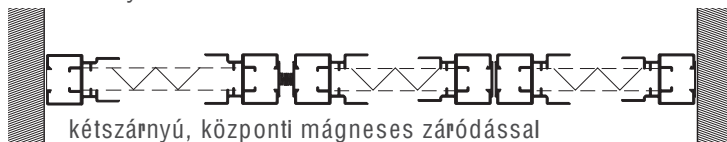

PLISSÉ SZÚNYOGHÁLÓ RENDSZER

Max. magasság 270 cm

A PLISSÉ szúnyogháló rendszer kifejezetten ajtókhöz lett kifejlesztve, szélesebb változatoknál is kiválóan alkalmazható. További előnye, hogy a földön nincsenek vezetősínek, ami kényelmesebbé teszi az ajtó használatát és tisztítását. Rendelkezésre áll egy-, valamint kétszárnyú változatban, kétféle megoldással: központi mágneses záródással vagy egymás után tolható szárnyakkal, valamint négyszárnyas változatban is.

Fekete szúnyogháló – standard
Szürke szúnyogháló – igény szerint

PLISSÉ SZÚNYOGHÁLÓ RENDSZER

6 szárnyú változat

PLISSÉ-MINY

PLISSÉ SZÚNYOGHÁLÓ MINDÖSSZE 17 mm-es HELYSZÜKSÉGGLETTTEL

A Miny úgy lett megtervezve, hogy bármilyen igényt kielégít, legyen szó ajtóra vagy ablakra szerelt szúnyoghálóról. A Miny beszerelhető azokba a nyílásokba, ahová más típusú plissé és rolós szúnyogháló nem fér be. Mindössze 17 mm-es méretével tökéletes és újszerű megoldást kínál. A háló és a profilok esztétikai megjelenése ideális, emellett könnyű kezelhetőség és tökéletes megbízhatóság jellemzi, mivel nincs benne visszahúzó rugó.

5 mm

PLISSÉ-MINY

PLISSÉ MINY - VÍZSZINTES

Ajánlott méretek	Szélesség	Hosszúság
Min.	500	1000
Max.	2000	2600

PLISSÉ MINY - FÜGGŐLEGES

Ajánlott méretek	Szélesség	Hosszúság
Min.	300	400
Max.	1600	2000

Példa:
Belülről nyitható