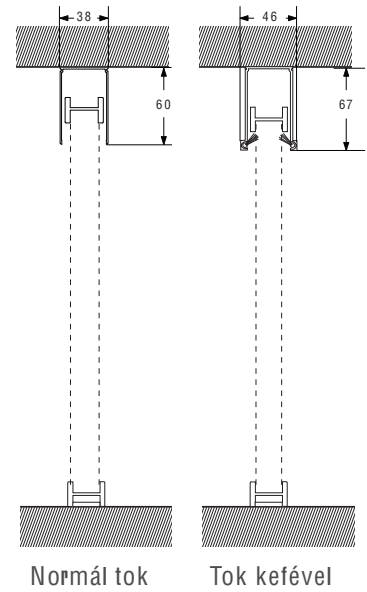

PLISSÉ SZÚNYOGHÁLÓ RENDSZER

Max. magasság 270 cm

A PLISSÉ szúnyogháló rendszer kifejezetten ajtókhöz lett kifejlesztve, szélesebb változatoknál is kiválóan alkalmazható. További előnye, hogy a földön nincsenek vezetősínek, ami kényelmesebbé teszi az ajtó használatát és tisztítását. Rendelkezésre áll egy-, valamint kétszárnyú változatban, kétféle megoldással: központi mágneses záródással vagy egymás után tolható szárnyakkal, valamint négyszárnyas változatban is.

Fekete szúnyogháló – standard
Szürke szúnyogháló – igény szerint

PLISSÉ SZÚNYOGHÁLÓ RENDSZER

6 szárnyú változat

PLISSÉ-MINY

PLISSÉ SZÚNYOGHÁLÓ MINDÖSSZE 17 mm-es HELYSZÜKSÉGGLETTTEL

A Miny úgy lett megtervezve, hogy bármilyen igényt kielégít, legyen szó ajtóra vagy ablakra szerelt szúnyoghálóról. A Miny beszerelhető azokba a nyílásokba, ahová más típusú plissé és rolós szúnyogháló nem fér be. Mindössze 17 mm-es méretével tökéletes és újszerű megoldást kínál. A háló és a profilok esztétikai megjelenése ideális, emellett könnyű kezelhetőség és tökéletes megbízhatóság jellemzi, mivel nincs benne visszahúzó rugó.

5 mm

PLISSÉ-MINY

PLISSÉ MINY - VÍZSZINTES

Ajánlott méretek	Szélesség	Hosszúság
Min.	500	1000
Max.	2000	2600

PLISSÉ MINY - FÜGGŐLEGES

Ajánlott méretek	Szélesség	Hosszúság
Min.	300	400
Max.	1600	2000

Példa:
Belülről nyitható