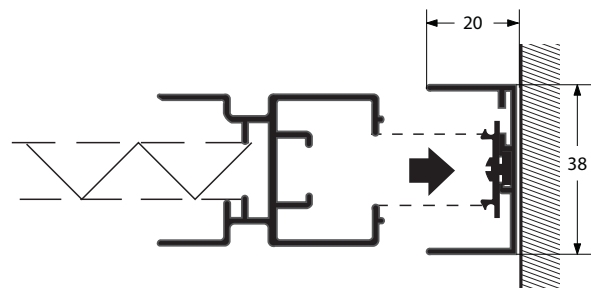

PLISSÉ SZÚNYOGHÁLÓ RENDSZER

Max. magasság 270 cm

A PLISSÉ szúnyogháló rendszer kifejezetten ajtókhöz lett kifejlesztve, szélesebb változatoknál is kiválóan alkalmazható. További előnye, hogy a földön nincsenek vezetősínek, ami kényelmesebbé teszi az ajtó használatát és tisztítását. Rendelkezésre áll egy-, valamint kétszárnyú változatban, kétféle megoldással: központi mágneses záródással vagy egymás után tolható szárnyakkal, valamint négyszárnyas változatban is.

Fekete szúnyogháló – standard
Szürke szúnyogháló – igény szerint

PLISSÉ SZÚNYOGHÁLÓ RENDSZER

6 szárnyú változat

PLISSÉ-MINY

PLISSÉ SZÚNYOGHÁLÓ MINDÖSSZE 17 mm-es HELYSZÜKSÉGGLETTTEL

A Miny úgy lett megtervezve, hogy bármilyen igényt kielégít, legyen szó ajtóra vagy ablakra szerelt szúnyoghálóról. A Miny beszerelhető azokba a nyílásokba, ahová más típusú plissé és rolós szúnyogháló nem fér be. Mindössze 17 mm-es méretével tökéletes és újszerű megoldást kínál. A háló és a profilok esztétikai megjelenése ideális, emellett könnyű kezelhetőség és tökéletes megbízhatóság jellemzi, mivel nincs benne visszahúzó rugó.

5 mm

PLISSÉ-MINY

PLISSÉ MINY - VÍZSZINTES

Ajánlott méretek	Szélesség	Hosszúság
Min.	500	1000
Max.	2000	2600

PLISSÉ MINY - FÜGGŐLEGES

Ajánlott méretek	Szélesség	Hosszúság
Min.	300	400
Max.	1600	2000

Példa:
Belülről nyitható