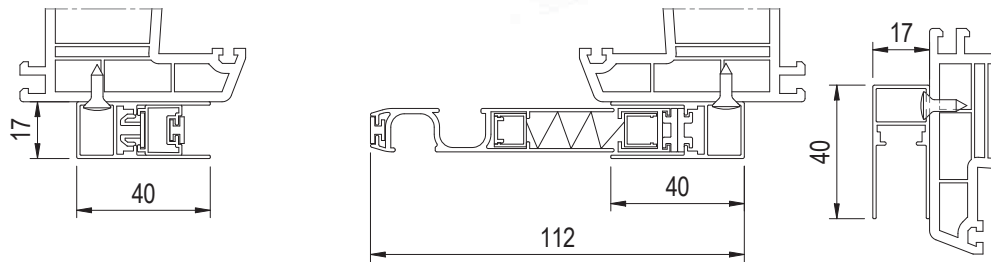

Fekete szúnyogháló – standard
Szürke szúnyogháló – igény szerint

PLISSÉ SZÚNYOGHÁLÓ RENDSZER

6 szárnyú változat

PLISSÉ-MINY

PLISSÉ SZÚNYOGHÁLÓ MINDÖSSZE 17 mm-es HELYSZÜKSÉGGLETTTEL

A Miny úgy lett megtervezve, hogy bármilyen igényt kielégít, legyen szó ajtóra vagy ablakra szerelt szúnyoghálóról. A Miny beszerelhető azokba a nyílásokba, ahová más típusú plissé és rolós szúnyogháló nem fér be. Mindössze 17 mm-es méretével tökéletes és újszerű megoldást kínál. A háló és a profilok esztétikai megjelenése ideális, emellett könnyű kezelhetőség és tökéletes megbízhatóság jellemzi, mivel nincs benne visszahúzó rugó.

5 mm

PLISSÉ-MINY

PLISSÉ MINY - VÍZSZINTES

Ajánlott méretek	Szélesség	Hosszúság
Min.	500	1000
Max.	2000	2600

PLISSÉ MINY - FÜGGŐLEGES

Ajánlott méretek	Szélesség	Hosszúság
Min.	300	400
Max.	1600	2000

Példa:
Belülről nyitható