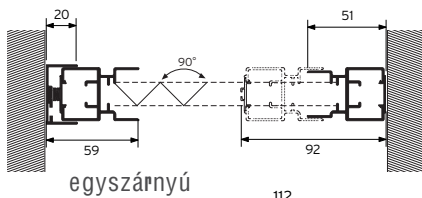

PLISSÉ SZÚNYOGHÁLÓ RENDSZER

Max. magasság 270 cm

A PLISSÉ szúnyogháló rendszer kifejezetten ajtókhöz lett kifejlesztve, szélesebb változatoknál is kiválóan alkalmazható. További előnye, hogy a földön nincsenek vezetősínek, ami kényelmesebbé teszi az ajtó használatát és tisztítását. Rendelkezésre áll egy-, valamint kétszárnyú változatban, kétféle megoldással: központi mágneses záródással vagy egymás után tolható szárnyakkal, valamint négyszárnyas változatban is.

Fekete szúnyogháló – standard
Szürke szúnyogháló – igény szerint

PLISSÉ SZÚNYOGHÁLÓ RENDSZER

6 szárnyú változat

PLISSÉ-MINY

PLISSÉ SZÚNYOGHÁLÓ MINDÖSSZE 17 mm-es HELYSZÜKSÉGGLETTTEL

A Miny úgy lett megtervezve, hogy bármilyen igényt kielégít, legyen szó ajtóra vagy ablakra szerelt szúnyoghálóról. A Miny beszerelhető azokba a nyílásokba, ahová más típusú plissé és rolós szúnyogháló nem fér be. Mindössze 17 mm-es méretével tökéletes és újszerű megoldást kínál. A háló és a profilok esztétikai megjelenése ideális, emellett könnyű kezelhetőség és tökéletes megbízhatóság jellemzi, mivel nincs benne visszahúzó rugó.

5 mm

PLISSÉ-MINY

PLISSÉ MINY - VÍZSZINTES

Ajánlott méretek	Szélesség	Hosszúság
Min.	500	1000
Max.	2000	2600

PLISSÉ MINY - FÜGGŐLEGES

Ajánlott méretek	Szélesség	Hosszúság
Min.	300	400
Max.	1600	2000

Példa:
Belülről nyitható