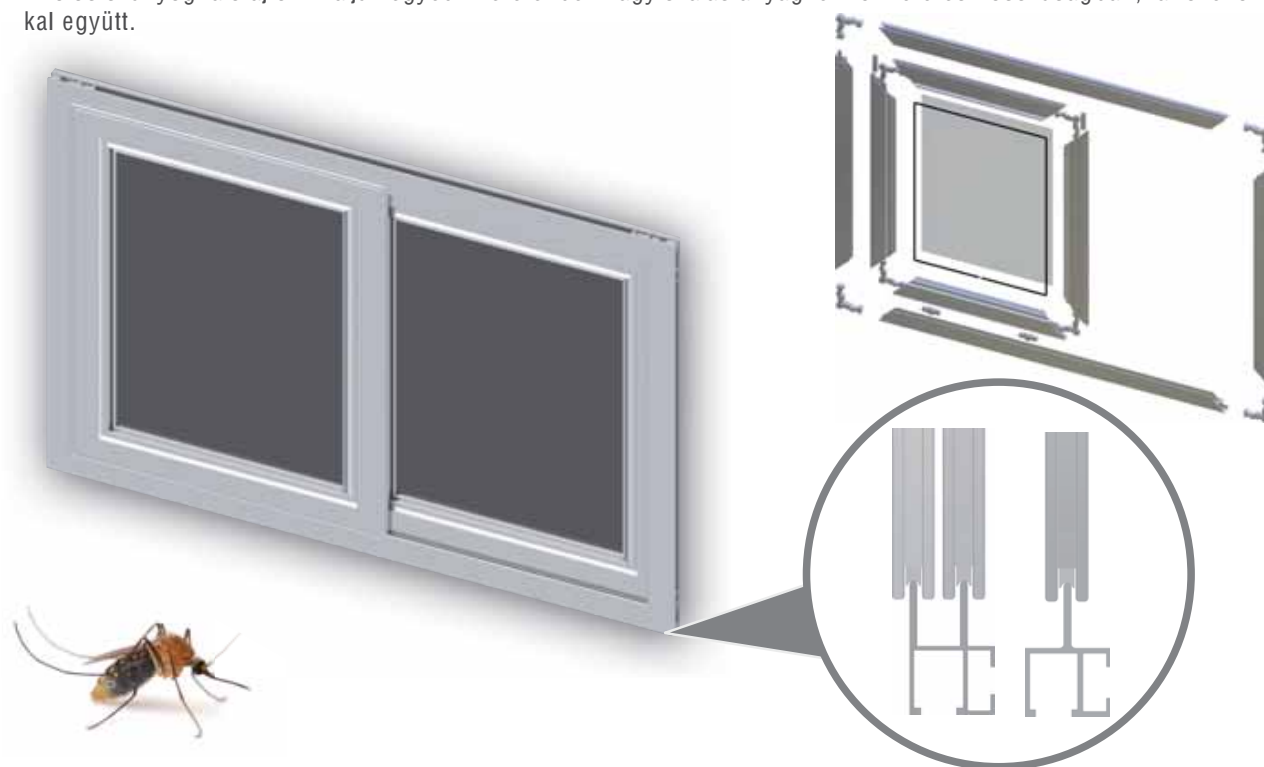

TOLÓ SZÚNYOGHÁLÓ AJTÓK

A toló szúnyogháló ajtók ebben a modern világban nélkülözhetetlen termékekké váltak az elterjedt rovarok miatt.

Ezt látva vetve, cégünk egy modern tolós szúnyogháló ajtót fejlesztett ki, amely kiváló minőségű anyagokból készül, ezzel megkülönböztethető a hasonló termékektől. Az extrudált, festett alumínium profil masszívá és strapabíróvá teszi a toló ajtót, valamint a kiváló minőségű üvegszál háló pedig növeli az élettartamát. A tolóajtó egy különálló kerettel rendelkezik, mely egyben használható egyszárnyú vagy kétszárnyú változat elkészítésére. A tolóajtóban elhelyezett kefetömítés az ajtók tökéletes záródását biztosítja. Ezek a kiváló minőségű anyagok lehetővé teszik, hogy a szúnyogháló az idő múlásával ne veszítsen minőségéből, így időállóvá válik. Az ablakokra és ajtókra egyaránt alkalmazható. A tolóajtó nagy előnye, hogy az alsó görgőkerekek segítségével könnyedén mozog így nagyobb nyílásoknál is biztos működést eredményez. Minden modellhez rendelkezésre állnak az összeállításhoz szükséges tartozékok. A keret profilokhoz tartozékként adjuk a típushoz megfelelő kefetömítést, továbbá a szalag mágneset.

A tolós szúnyogháló ajtót kínáljuk egyedi méretekben vagy szálal anyagként 6 méteres hosszúságban, tartozékokkal együtt.

TOLÓ SZÚNYOGHÁLÓ AJTÓK - PROFILOK